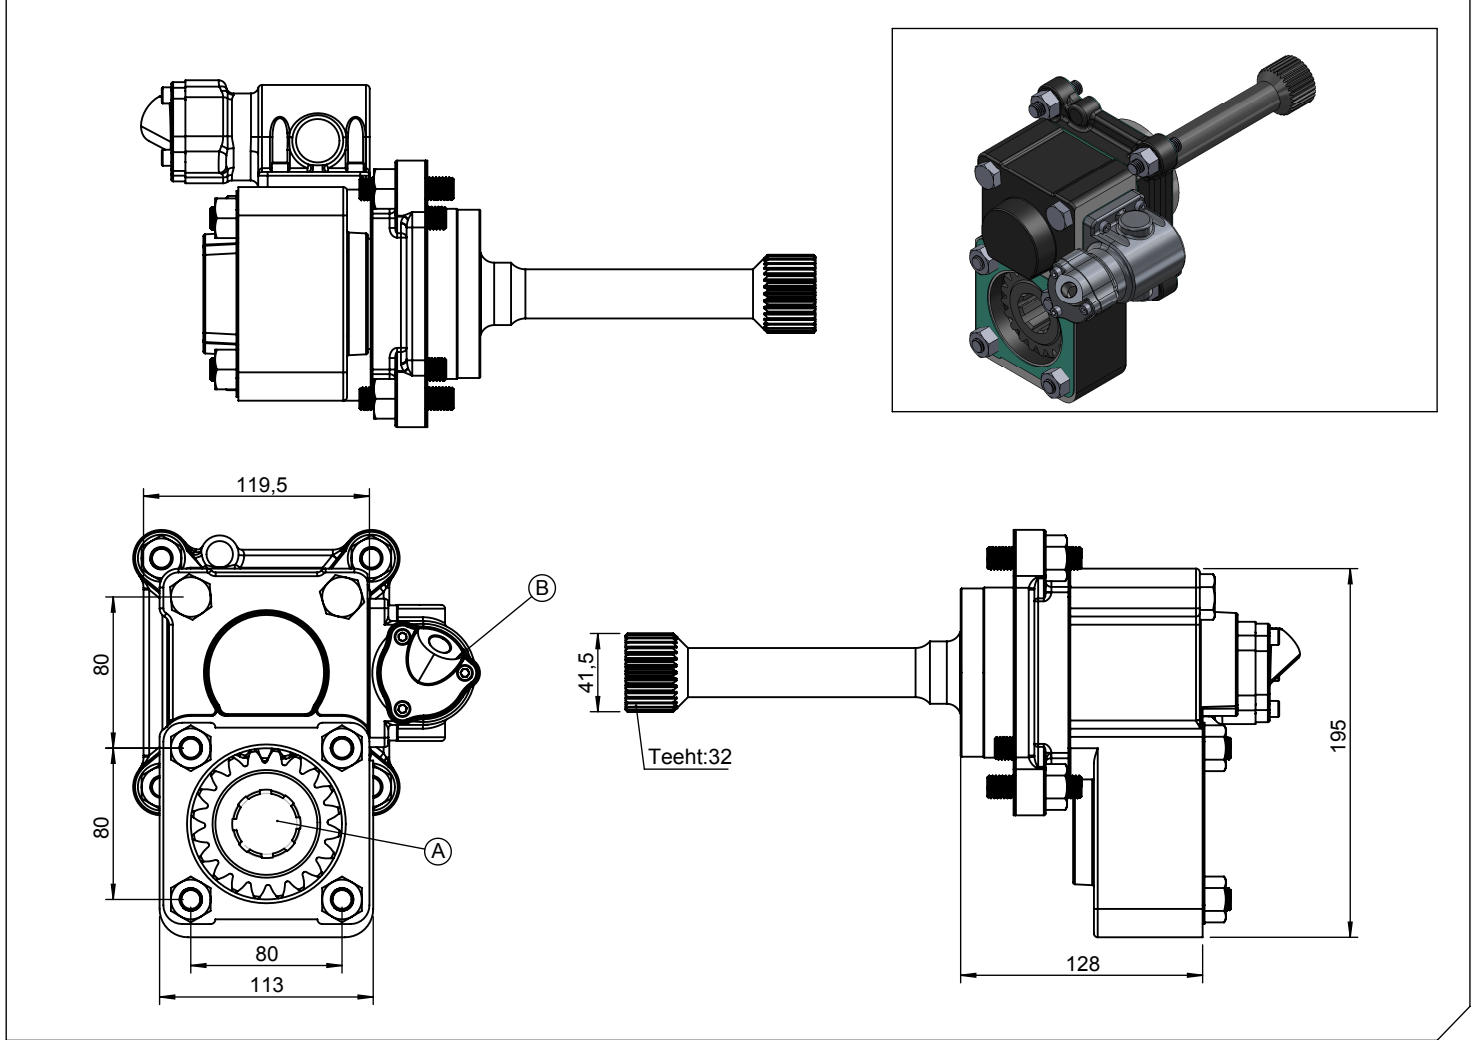

Ürün Kodu / Product Code	VLV.3.2412
---------------------------------	-------------------

Ürün Görünümleri / Products View

Opsiyonlar / Options

A : PTO Çıkışı (Standart DIN 5462 8X32X36 ISO 4 Delikli) Dişli pompaya akuple (3 delikli UNI bağlantı) Kaplinli (flaşlı bağlantı) B : Hava Girişi R 1/4"	A : PTO Output (Standard DIN 5462 8X32X36 ISO 4 Bolt) Direct mounting UNI 3 bolt mtg. adapter Drive flange B : Air Inlet R 1/4"
---	--

Teknik Bilgi / Technical Data

Güç / Power (Kw)	Maksimum Tork / Maximum Torque		Çevrim Oranı Ratio	Bağlantı Şekli Mounting Side	Kumanda Kontrol Control Type
	Nm	Kgm			
1000 Dev. / Dak.				KUYRUK/REAR	HAVALI/PNEUMATIC
24.6	235.4	24	1/1.2	Ağırlık / Weight (Kg)	Dönüş Yönü / Rotation Sense
				13	SOL/COUNTERCLOCKWISE(CW)